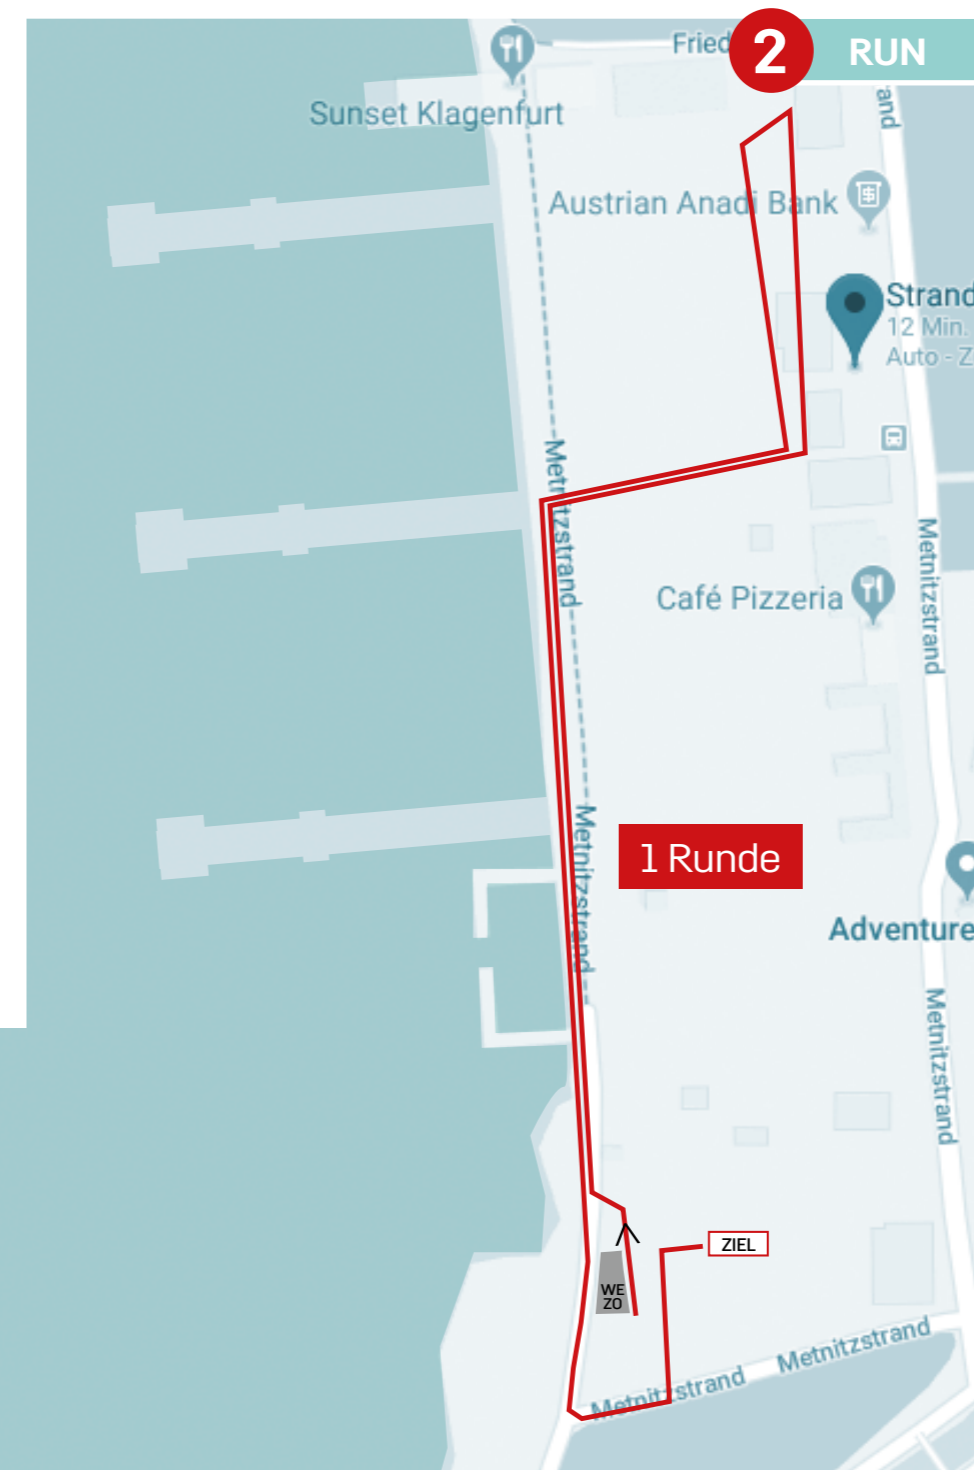

VERANSTALTUNGORT

ÜBERSICHT WÖRTHERSEE

WÖRTHERSEE
AQUATHLON
2024

NACHWUCHS-
AQUATHLON
SCHULAQUATHLON
AQUATHLON
1/5

STRECKENPLAN

AQUATHLON Junioren U23 und Erwachsene

- 1 1 km Schwimmen
- 2 5 km Run

WÖRTHERSEE
AQUATHLON
2024

STRECKENPLAN

AQUATHLON Schüler E

- 1 25 m Schwimmen
- 2 250 m Run

WÖRTHERSEE
AQUATHLON
2024

NACHWUCHS-
AQUATHLON
SCHULAQUATHLON
AQUATHLON
1/5

STRECKENPLAN

AQUATHLON Schüler D

- 1 50 m Schwimmen
- 2 500 m Run

WÖRTHERSEE
AQUATHLON
2024

NACHWUCHS-
AQUATHLON
SCHULAQUATHLON
AQUATHLON
1/5

STRECKENPLAN

AQUATHLON Schüler C

- 1 200 m Schwimmen
- 2 1000 m Run

WÖRTHERSEE
AQUATHLON
2024

NACHWUCHS-
AQUATHLON
SCHULAQUATHLON
AQUATHLON
1/5