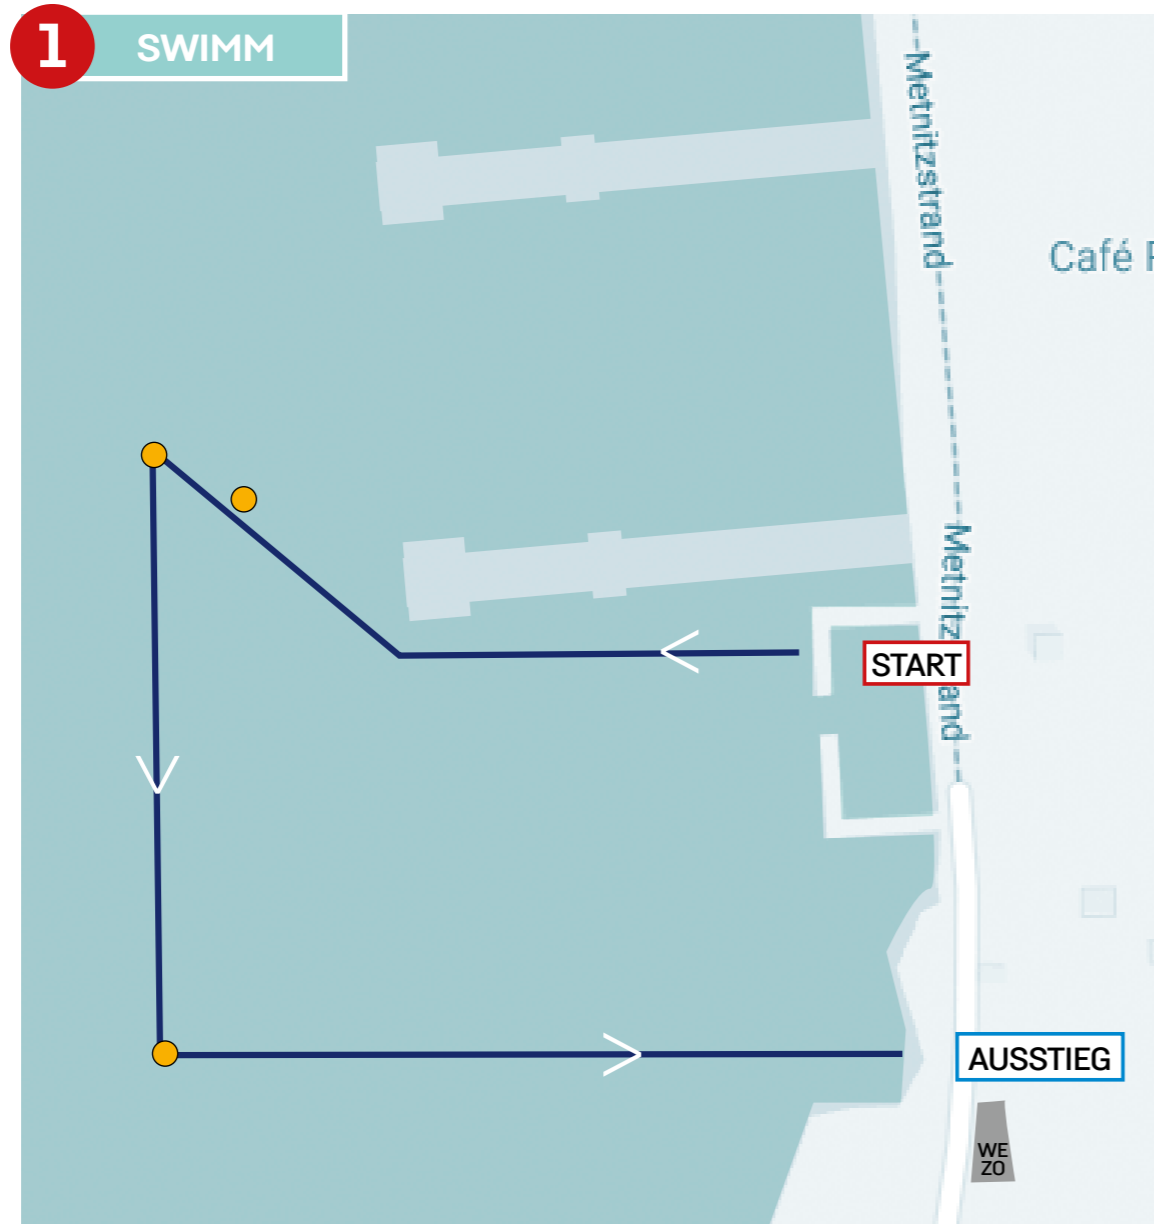

VERANSTALTUNGORT

ÜBERSICHT WÖRTHERSEE

WÖRTHERSEE
AQUATHLON
2024

NACHWUCHS-
AQUATHLON
SCHULAQUATHLON
AQUATHLON
1/5

STRECKENPLAN

AQUATHLON Junioren U23 und Erwachsene

- 1 1 km Schwimmen
- 2 5 km Run

WÖRTHERSEE
AQUATHLON
2024

STRECKENPLAN

AQUATHLON Schüler B

- 1 400 m Schwimmen
- 2 2000 m Run

WÖRTHERSEE
AQUATHLON
2024

NACHWUCHS-
AQUATHLON
SCHULAQUATHLON
AQUATHLON
1/5

STRECKENPLAN

AQUATHLON Schüler A und Jgd

- 1 750 m Schwimmen
- 2 3000 m Run

WÖRTHERSEE
AQUATHLON
2024

NACHWUCHS-
AQUATHLON
SCHULAQUATHLON
AQUATHLON
1/5