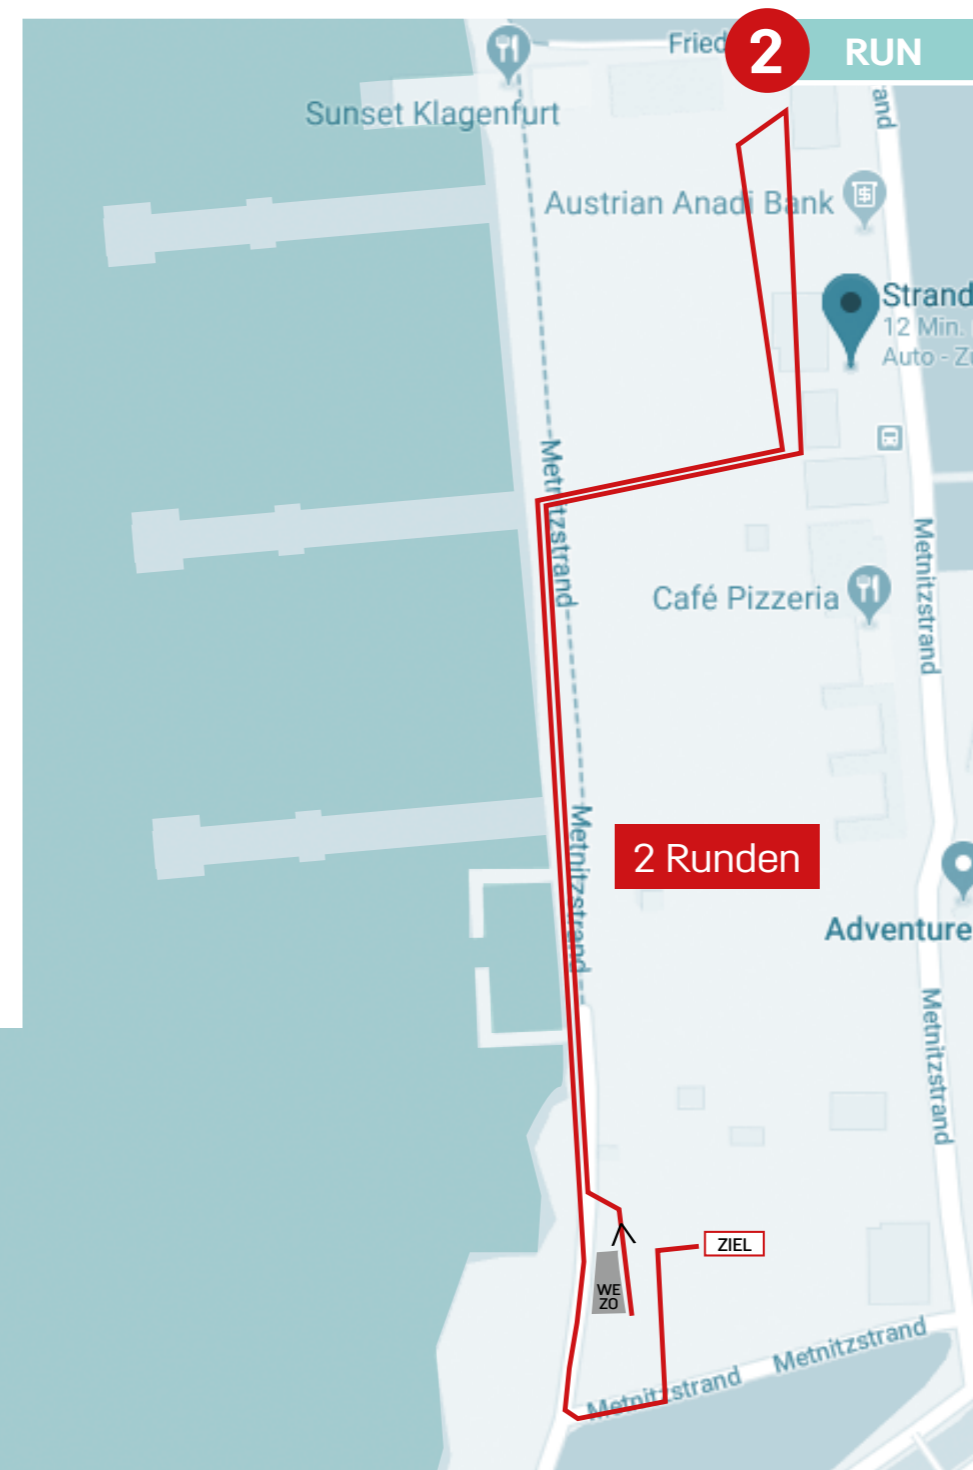

STRECKENPLAN

AQUATHLON Schüler B

- 1 400 m Schwimmen
- 2 2000 m Run

WÖRTHERSEE
AQUATHLON
2024

NACHWUCHS-
AQUATHLON
SCHULAQUATHLON
AQUATHLON
1/5