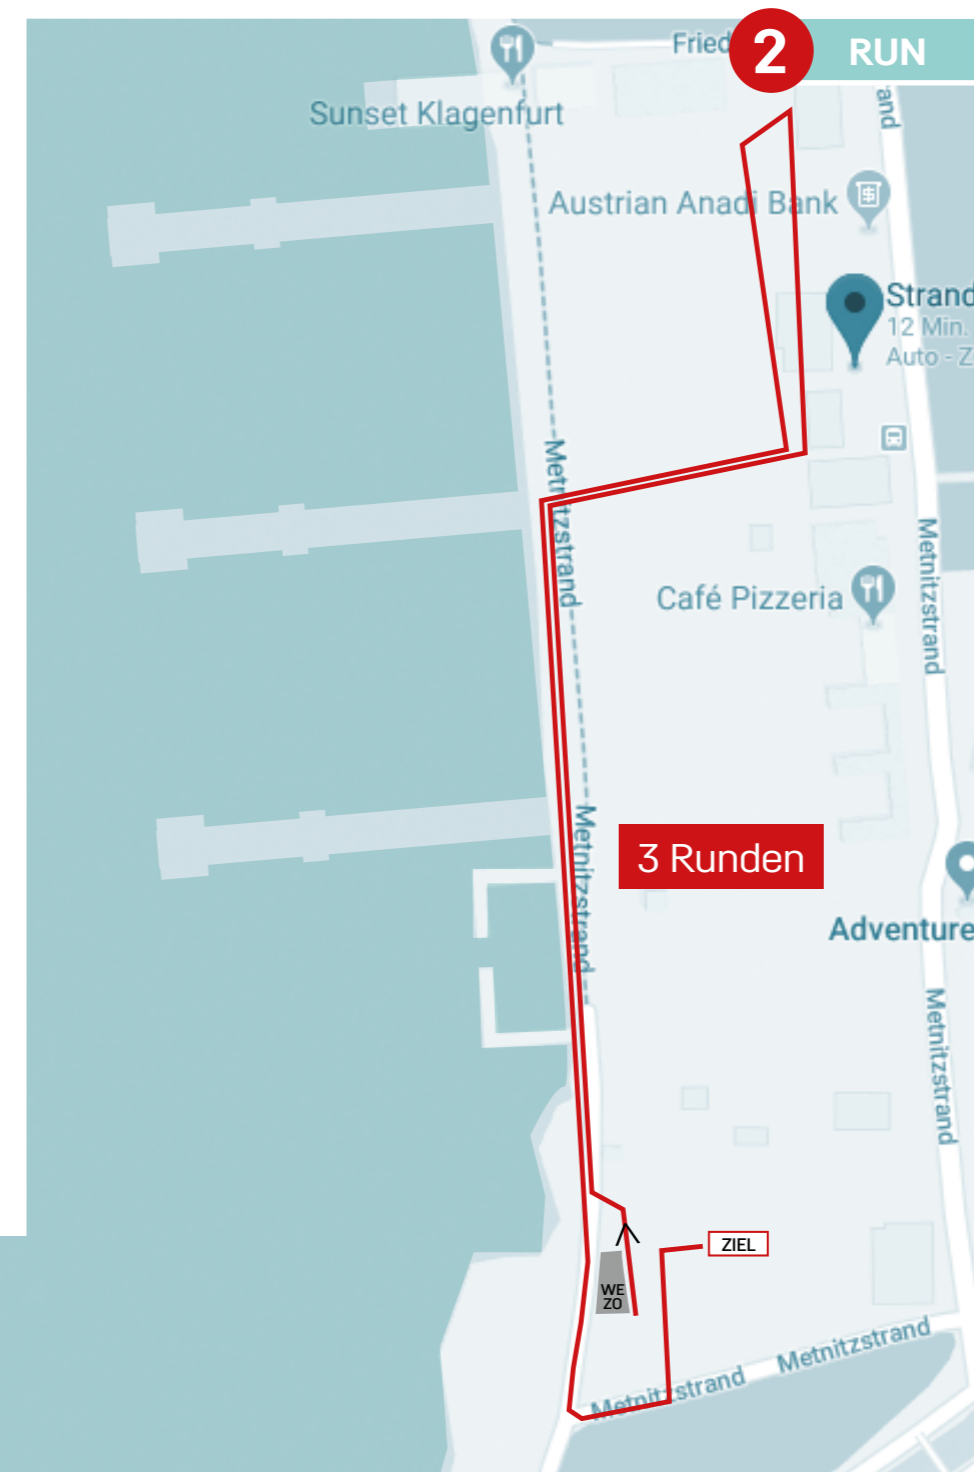

VERANSTALTUNGORT

ÜBERSICHT WÖRTHERSEE

WÖRTHERSEE
AQUATHLON
2024

NACHWUCHS-
AQUATHLON
SCHULAQUATHLON
AQUATHLON
1/5

STRECKENPLAN

AQUATHLON Junioren U23 und Erwachsene

- 1 1 km Schwimmen
- 2 5 km Run

WÖRTHERSEE
AQUATHLON
2024

STRECKENPLAN

AQUATHLON Schüler E

- 1 25 m Schwimmen
- 2 250 m Run

WÖRTHERSEE
AQUATHLON
2024

NACHWUCHS-
AQUATHLON
SCHULAQUATHLON
AQUATHLON
1/5

STRECKENPLAN

AQUATHLON Schüler D

- 1 50 m Schwimmen
- 2 500 m Run

STRECKENPLAN

AQUATHLON Schüler B

- 1 400 m Schwimmen
- 2 2000 m Run

WÖRTHERSEE
AQUATHLON
2024

NACHWUCHS-
AQUATHLON
SCHULAQUATHLON
AQUATHLON
1/5

STRECKENPLAN

AQUATHLON Schüler A und Jgd

- 1 750 m Schwimmen
- 2 3000 m Run

WÖRTHERSEE
AQUATHLON
2024

NACHWUCHS-
AQUATHLON
SCHULAQUATHLON
AQUATHLON
1/5