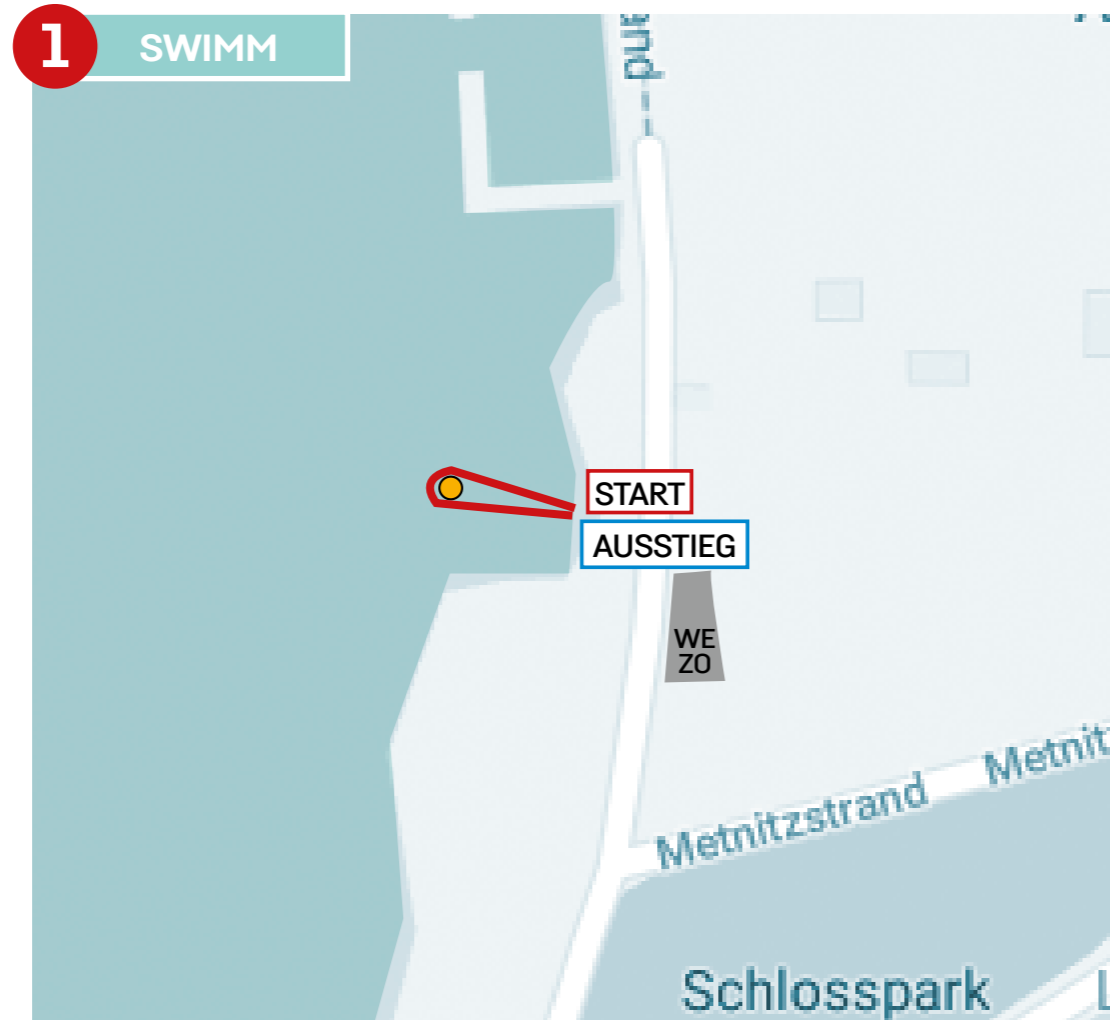

VERANSTALTUNGORT

ÜBERSICHT WÖRTHERSEE

WÖRTHERSEE
AQUATHLON
2024

NACHWUCHS-
AQUATHLON
SCHULAQUATHLON
AQUATHLON
1/5

STRECKENPLAN

AQUATHLON Junioren U23 und Erwachsene

- 1 1 km Schwimmen
- 2 5 km Run

WÖRTHERSEE
AQUATHLON
2024

STRECKENPLAN

AQUATHLON Schüler E

- 1 25 m Schwimmen
- 2 250 m Run

WÖRTHERSEE
AQUATHLON
2024

NACHWUCHS-
AQUATHLON
SCHULAQUATHLON
AQUATHLON
1/5

STRECKENPLAN

AQUATHLON Schüler D

- 1 50 m Schwimmen
- 2 500 m Run

WÖRTHERSEE
AQUATHLON
2024

NACHWUCHS-
AQUATHLON
SCHULAQUATHLON
AQUATHLON
1/5

STRECKENPLAN

AQUATHLON Schüler C

- 1 200 m Schwimmen
- 2 1000 m Run

WÖRTHERSEE
AQUATHLON
2024

NACHWUCHS-
AQUATHLON
SCHULAQUATHLON
AQUATHLON
1/5

WÖRTHERSEE
AQUATHLON
2024

NACHWUCHS-
AQUATHLON
SCHULAQUATHLON
AQUATHLON
1/5