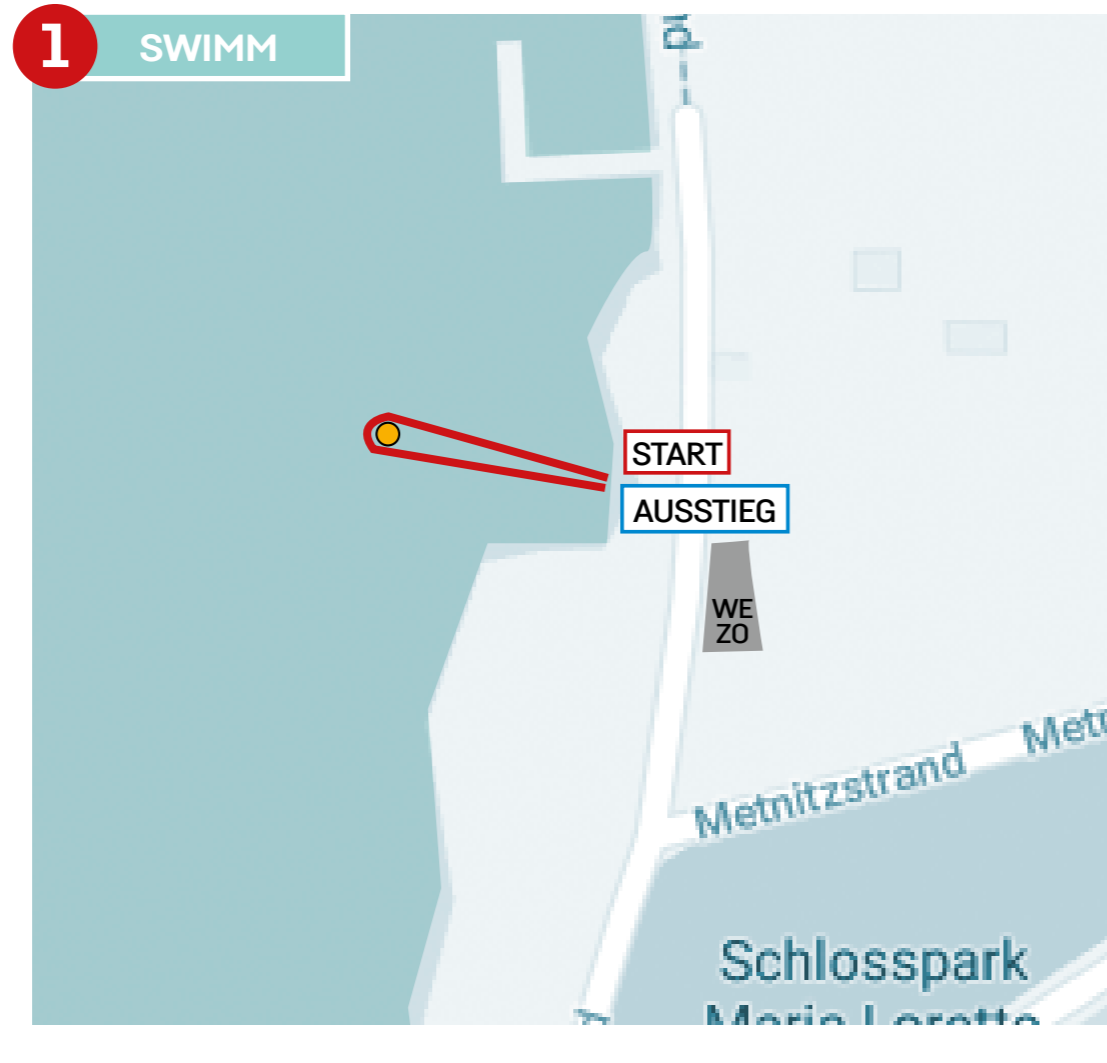

VERANSTALTUNGORT

ÜBERSICHT WÖRTHERSEE

WÖRTHERSEE
AQUATHLON
2024

NACHWUCHS-
AQUATHLON
SCHULAQUATHLON
AQUATHLON
1/5

STRECKENPLAN

AQUATHLON Junioren U23 und Erwachsene

- 1 1 km Schwimmen
- 2 5 km Run

WÖRTHERSEE
AQUATHLON
2024

STRECKENPLAN

AQUATHLON Schüler E

- 1 25 m Schwimmen
- 2 250 m Run

WÖRTHERSEE
AQUATHLON
2024

NACHWUCHS-
AQUATHLON
SCHULAQUATHLON
AQUATHLON
1/5

STRECKENPLAN

AQUATHLON Schüler D

- 1 50 m Schwimmen
- 2 500 m Run

WÖRTHERSEE
AQUATHLON
2024

NACHWUCHS-
AQUATHLON
SCHULAQUATHLON
AQUATHLON
1/5

STRECKENPLAN

AQUATHLON Schüler C

- 1 200 m Schwimmen
- 2 1000 m Run

WÖRTHERSEE
AQUATHLON
2024

NACHWUCHS-
AQUATHLON
SCHULAQUATHLON
AQUATHLON
1/5