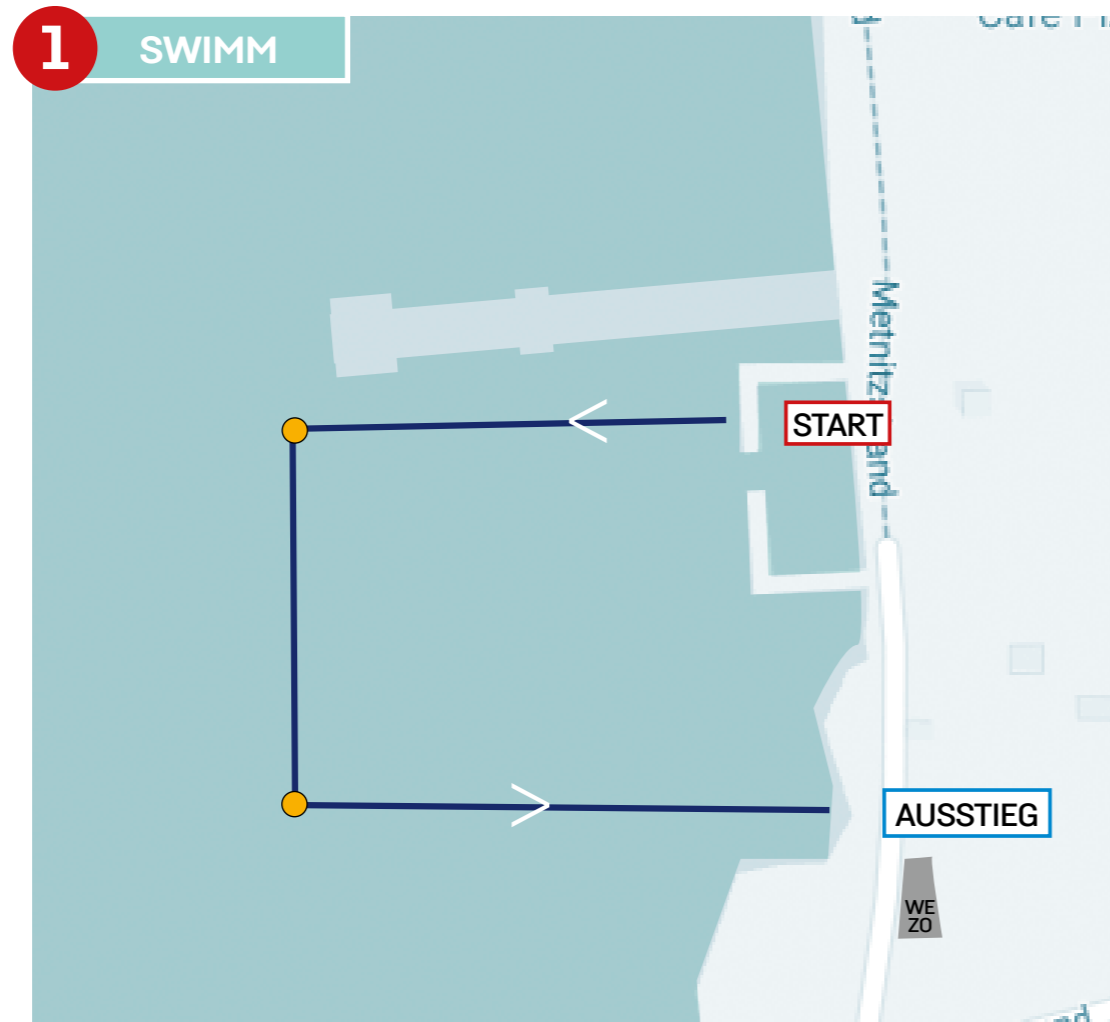

STRECKENPLAN

AQUATHLON Schüler B

- 1 400 m Schwimmen
- 2 2000 m Run

WÖRTHERSEE
AQUATHLON
2024

NACHWUCHS-
AQUATHLON
SCHULAQUATHLON
AQUATHLON
1/5