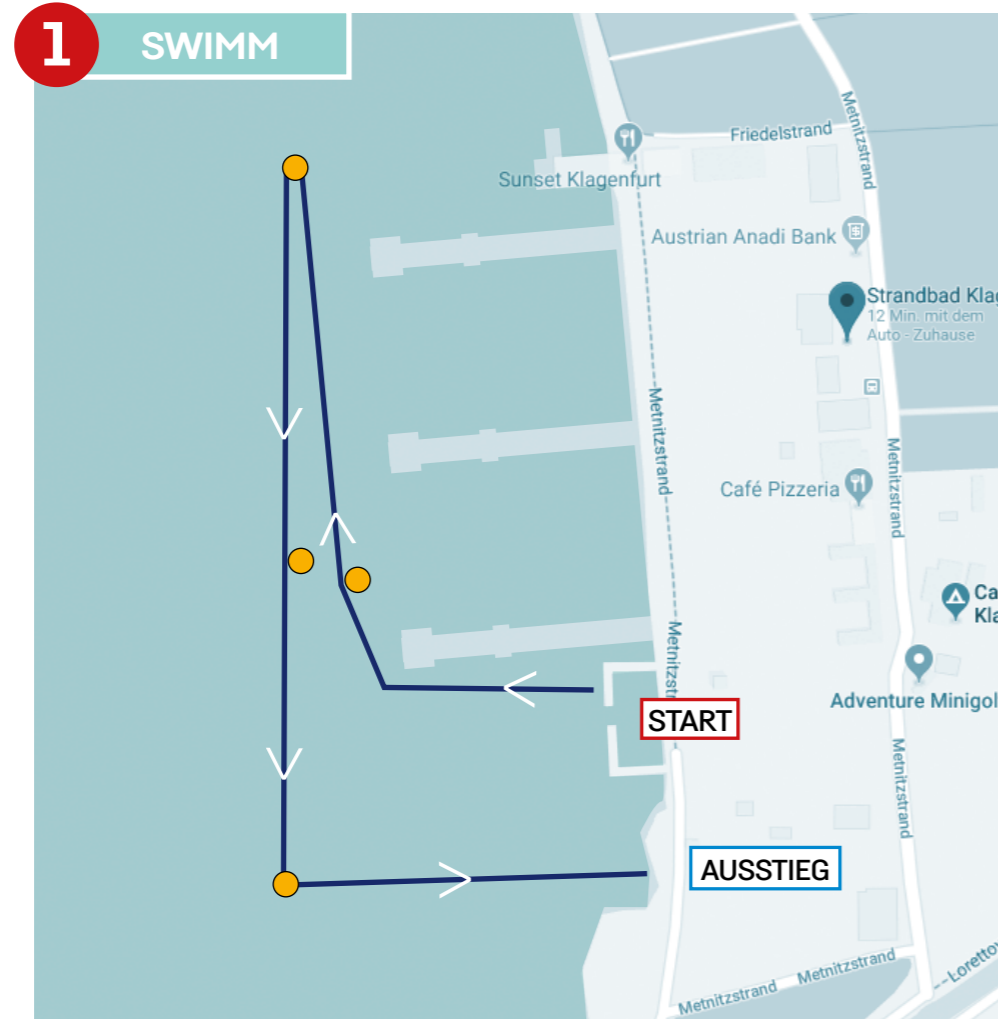

VERANSTALTUNGORT

ÜBERSICHT WÖRTHERSEE

WÖRTHERSEE
AQUATHLON
2024

NACHWUCHS-
AQUATHLON
SCHULAQUATHLON
AQUATHLON
1/5

STRECKENPLAN

AQUATHLON Junioren U23 und Erwachsene

- 1 1 km Schwimmen
- 2 5 km Run

WÖRTHERSEE
AQUATHLON
2024

STRECKENPLAN

AQUATHLON Schüler E

- 1 25 m Schwimmen
- 2 250 m Run

WÖRTHERSEE
AQUATHLON
2024

NACHWUCHS-
AQUATHLON
SCHULAQUATHLON
AQUATHLON
1/5

STRECKENPLAN

AQUATHLON Schüler D

- 1 50 m Schwimmen
- 2 500 m Run

WÖRTHERSEE
AQUATHLON
2024

NACHWUCHS-
AQUATHLON
SCHULAQUATHLON
AQUATHLON
1/5

STRECKENPLAN

AQUATHLON Schüler C

- 1 200 m Schwimmen
- 2 1000 m Run

WÖRTHERSEE
AQUATHLON
2024

NACHWUCHS-
AQUATHLON
SCHULAQUATHLON
AQUATHLON
1/5

WÖRTHERSEE
AQUATHLON
2024

NACHWUCHS-
AQUATHLON
SCHULAQUATHLON
AQUATHLON
1/5