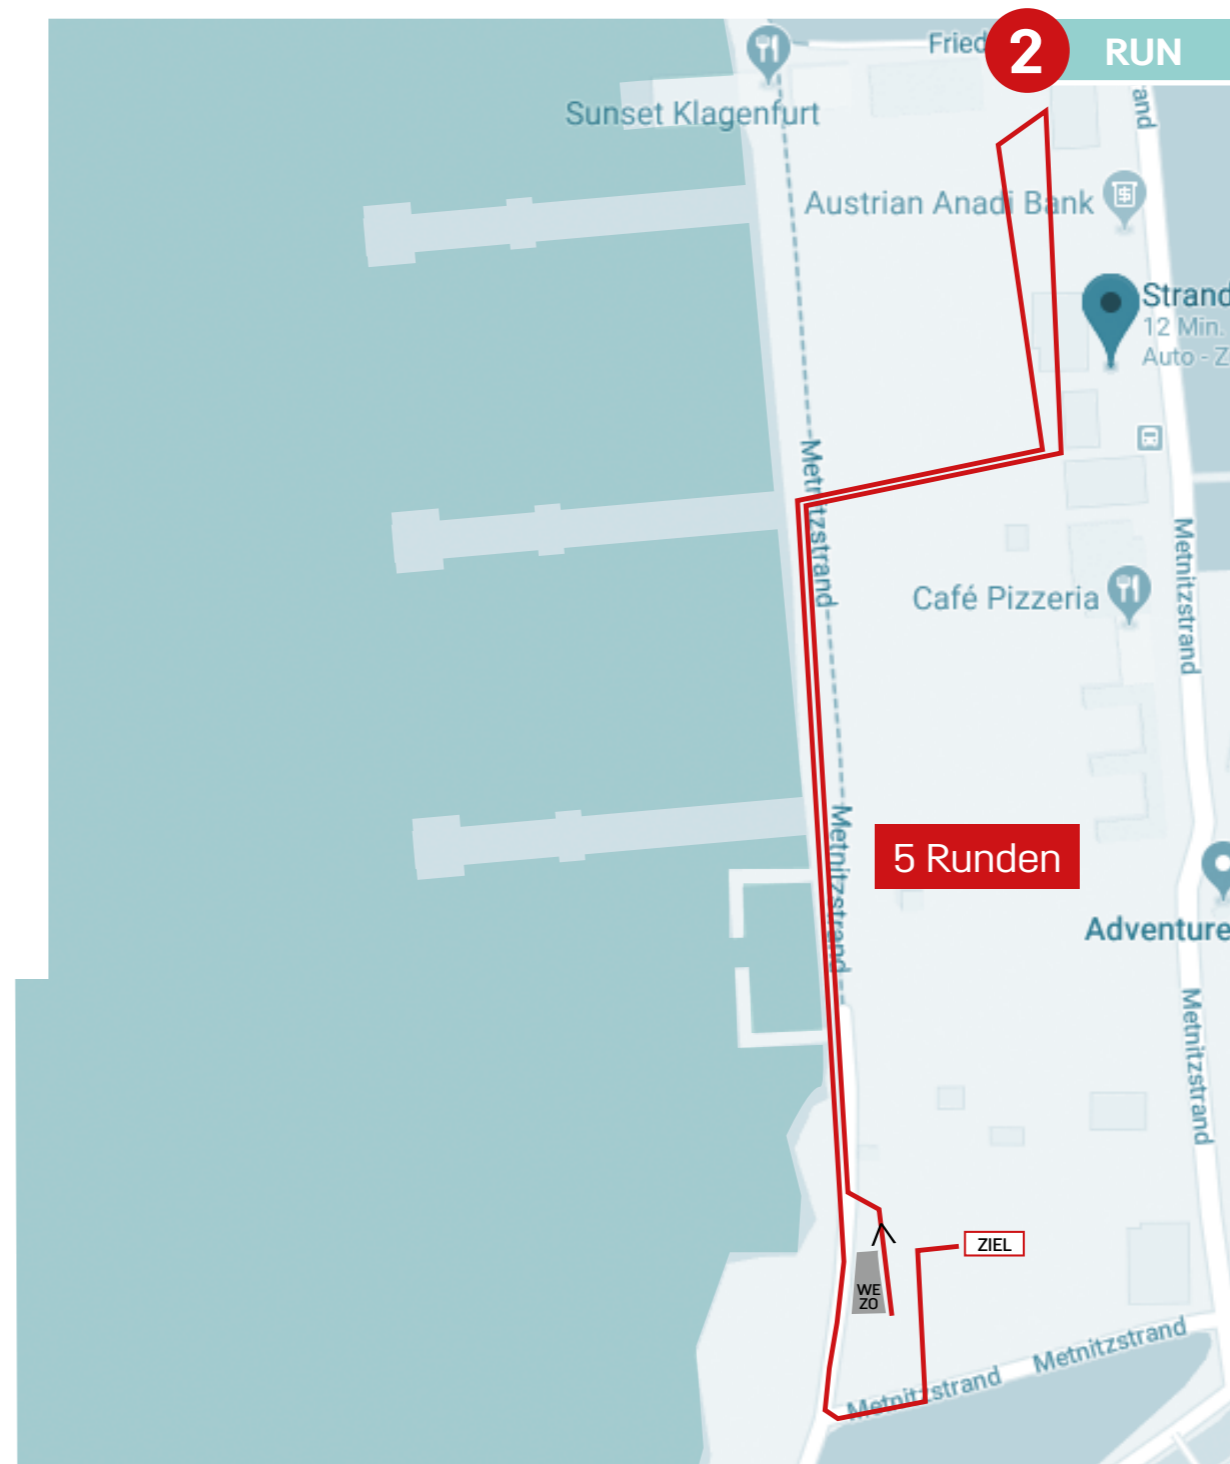

VERANSTALTUNGORT

ÜBERSICHT WÖRTHERSEE

WÖRTHERSEE
AQUATHLON
2024

NACHWUCHS-
AQUATHLON
SCHULAQUATHLON
AQUATHLON
1/5

STRECKENPLAN

AQUATHLON Junioren U23 und Erwachsene

- 1 1 km Schwimmen
- 2 5 km Run

WÖRTHERSEE
AQUATHLON
2024

STRECKENPLAN

AQUATHLON Schüler E

- 1 25 m Schwimmen
- 2 250 m Run

WÖRTHERSEE
AQUATHLON
2024

NACHWUCHS-
AQUATHLON
SCHULAQUATHLON
AQUATHLON
1/5

STRECKENPLAN

AQUATHLON Schüler D

- 1 50 m Schwimmen
- 2 500 m Run

WÖRTHERSEE
AQUATHLON
2024

NACHWUCHS-
AQUATHLON
SCHULAQUATHLON
AQUATHLON
1/5

STRECKENPLAN

AQUATHLON Schüler C

- 1 200 m Schwimmen
- 2 1000 m Run

WÖRTHERSEE
AQUATHLON
2024

NACHWUCHS-
AQUATHLON
SCHULAQUATHLON
AQUATHLON
1/5

WÖRTHERSEE
AQUATHLON
2024

NACHWUCHS-
AQUATHLON
SCHULAQUATHLON
AQUATHLON
1/5