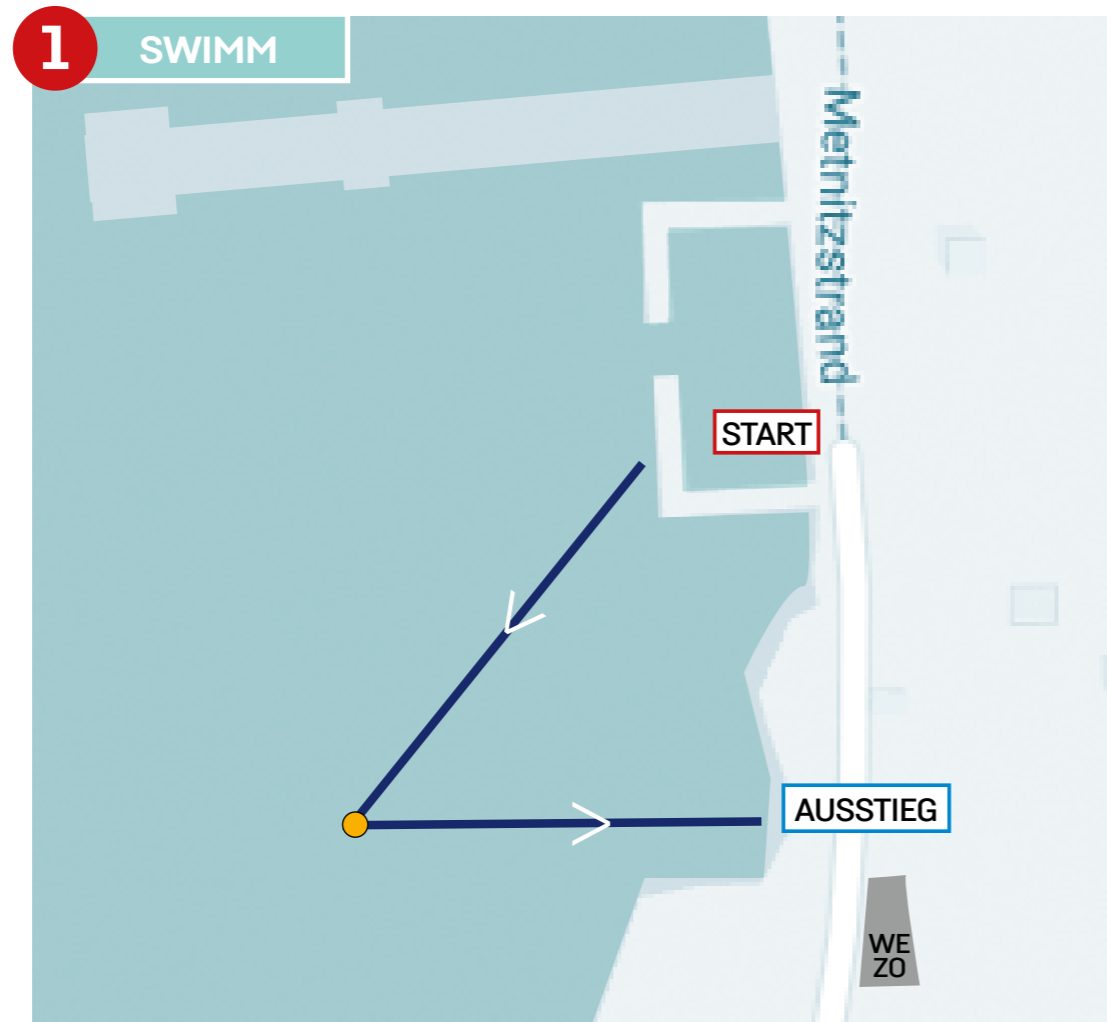

VERANSTALTUNGORT

ÜBERSICHT WÖRTHERSEE

WÖRTHERSEE
AQUATHLON
2024

NACHWUCHS-
AQUATHLON
SCHULAQUATHLON
AQUATHLON
1/5

STRECKENPLAN

AQUATHLON Junioren U23 und Erwachsene

- 1 1 km Schwimmen
- 2 5 km Run

WÖRTHERSEE
AQUATHLON
2024

STRECKENPLAN

AQUATHLON Schüler E

- 1 25 m Schwimmen
- 2 250 m Run

WÖRTHERSEE
AQUATHLON
2024

NACHWUCHS-
AQUATHLON
SCHULAQUATHLON
AQUATHLON
1/5

STRECKENPLAN

AQUATHLON Schüler D

- 1 50 m Schwimmen
- 2 500 m Run

WÖRTHERSEE
AQUATHLON
2024

NACHWUCHS-
AQUATHLON
SCHULAQUATHLON
AQUATHLON
1/5

STRECKENPLAN

AQUATHLON Schüler C

- 1 200 m Schwimmen
- 2 1000 m Run

WÖRTHERSEE
AQUATHLON
2024

NACHWUCHS-
AQUATHLON
SCHULAQUATHLON
AQUATHLON
1/5